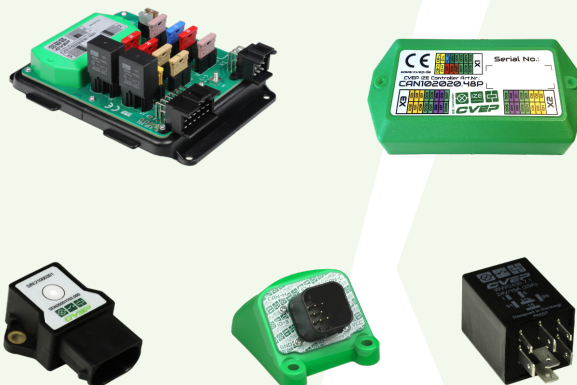

Dezvoltare

Un domeniu de activitate important în cadrul CVEP GmbH este dezvoltarea de componente și ansambluri electrice și electronice. Proiectele de dezvoltare rezultă din realizarea cerințelor specifice ale clienților și din punerea în aplicare a propriilor idei.