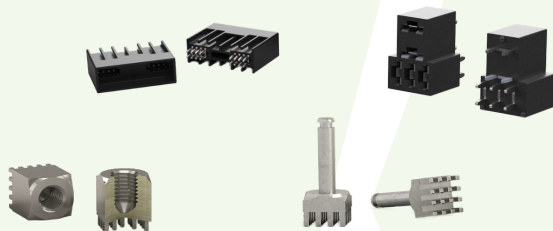

**Carling Technologies** (parte din Littelfuse) oferă comutatoare și accesorii atât analogice, cât și bazate pe CAN.

**Harnessflex** (parte din ABB) este un producător de sisteme de protecție a cablurilor pentru vehicule comerciale și aplicații grele.

**TIMA/MMX** este un furnizor de coloane de direcție complete, console de comandă și instrumente de afișare/display-uri.

**MTConnectivity** oferă o gamă completă de componente cu montare prin presare pentru producția de plăci cu circuite imprimate